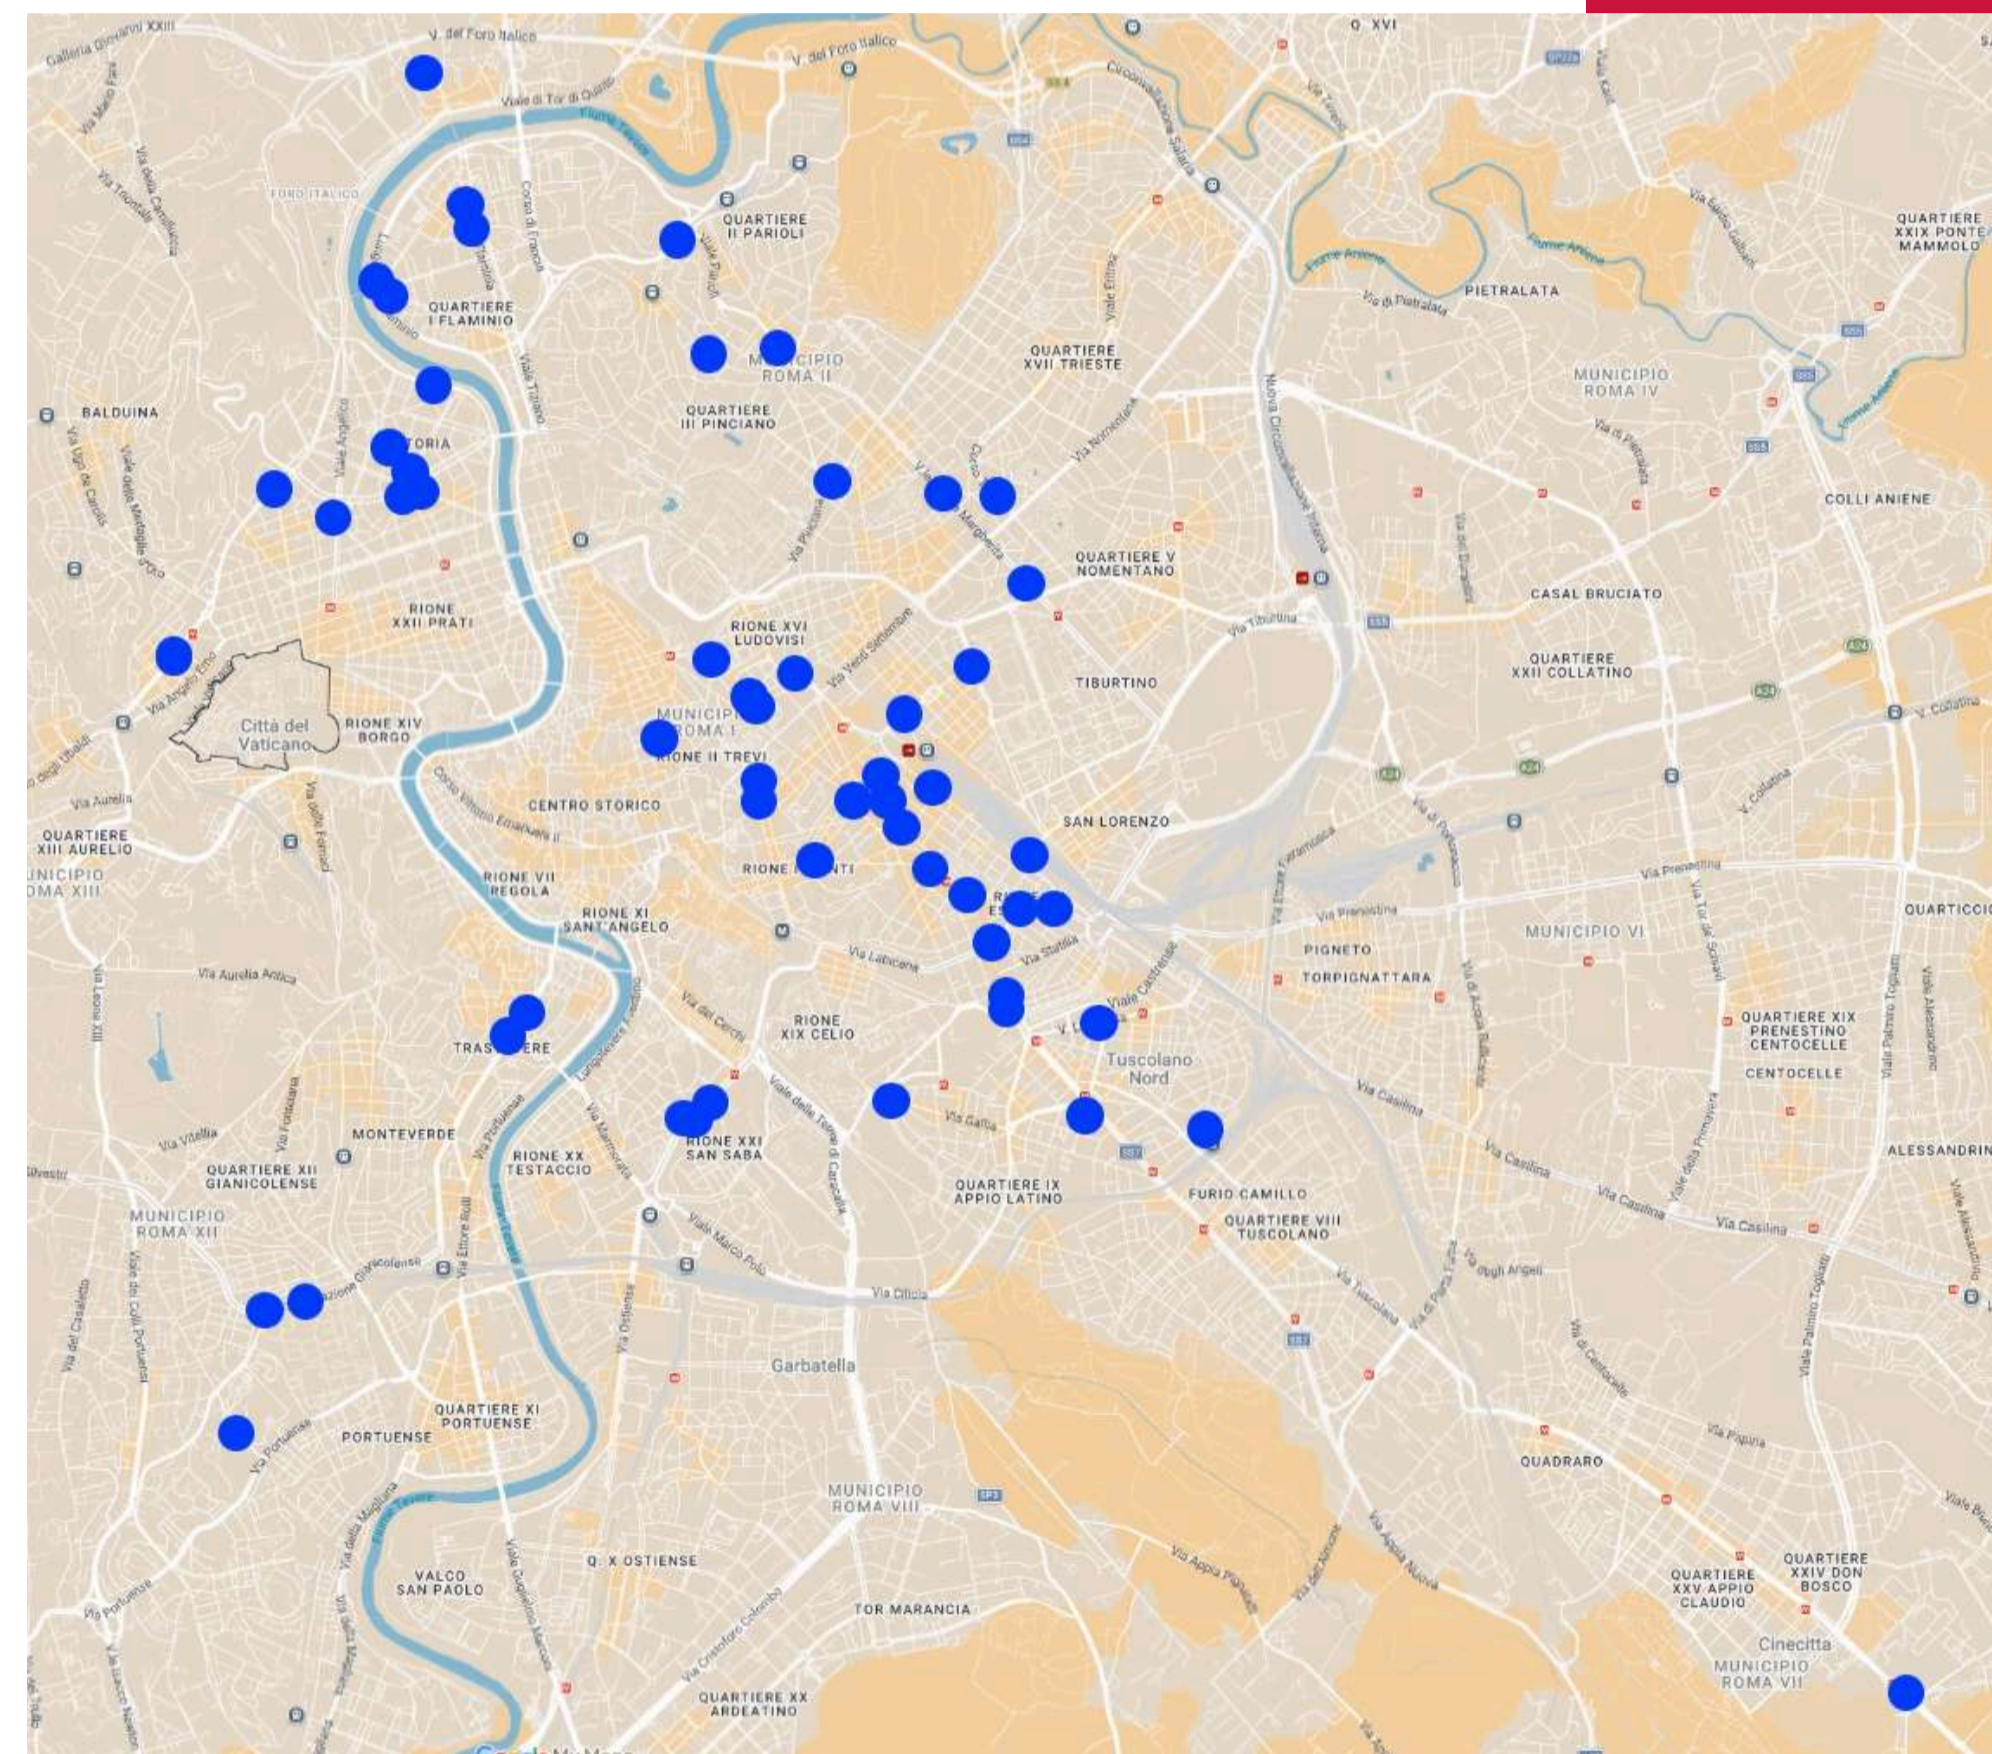

SCHEDA FILE (per immagini statiche e dinamiche)

Risoluzione grafica: 416x624 pixel

Formato immagini statiche: JPG

Formato immagini dinamiche: MP4 - 10"

PROGRAMMI CONSIGLIATI (Per immagini statiche e dinamiche)

Photoshop

CONSEGNA FILE

Almeno 6 giorni prima della messa in onda.

Roma 06.877.280.20 | produzione@prgroupsrl.net