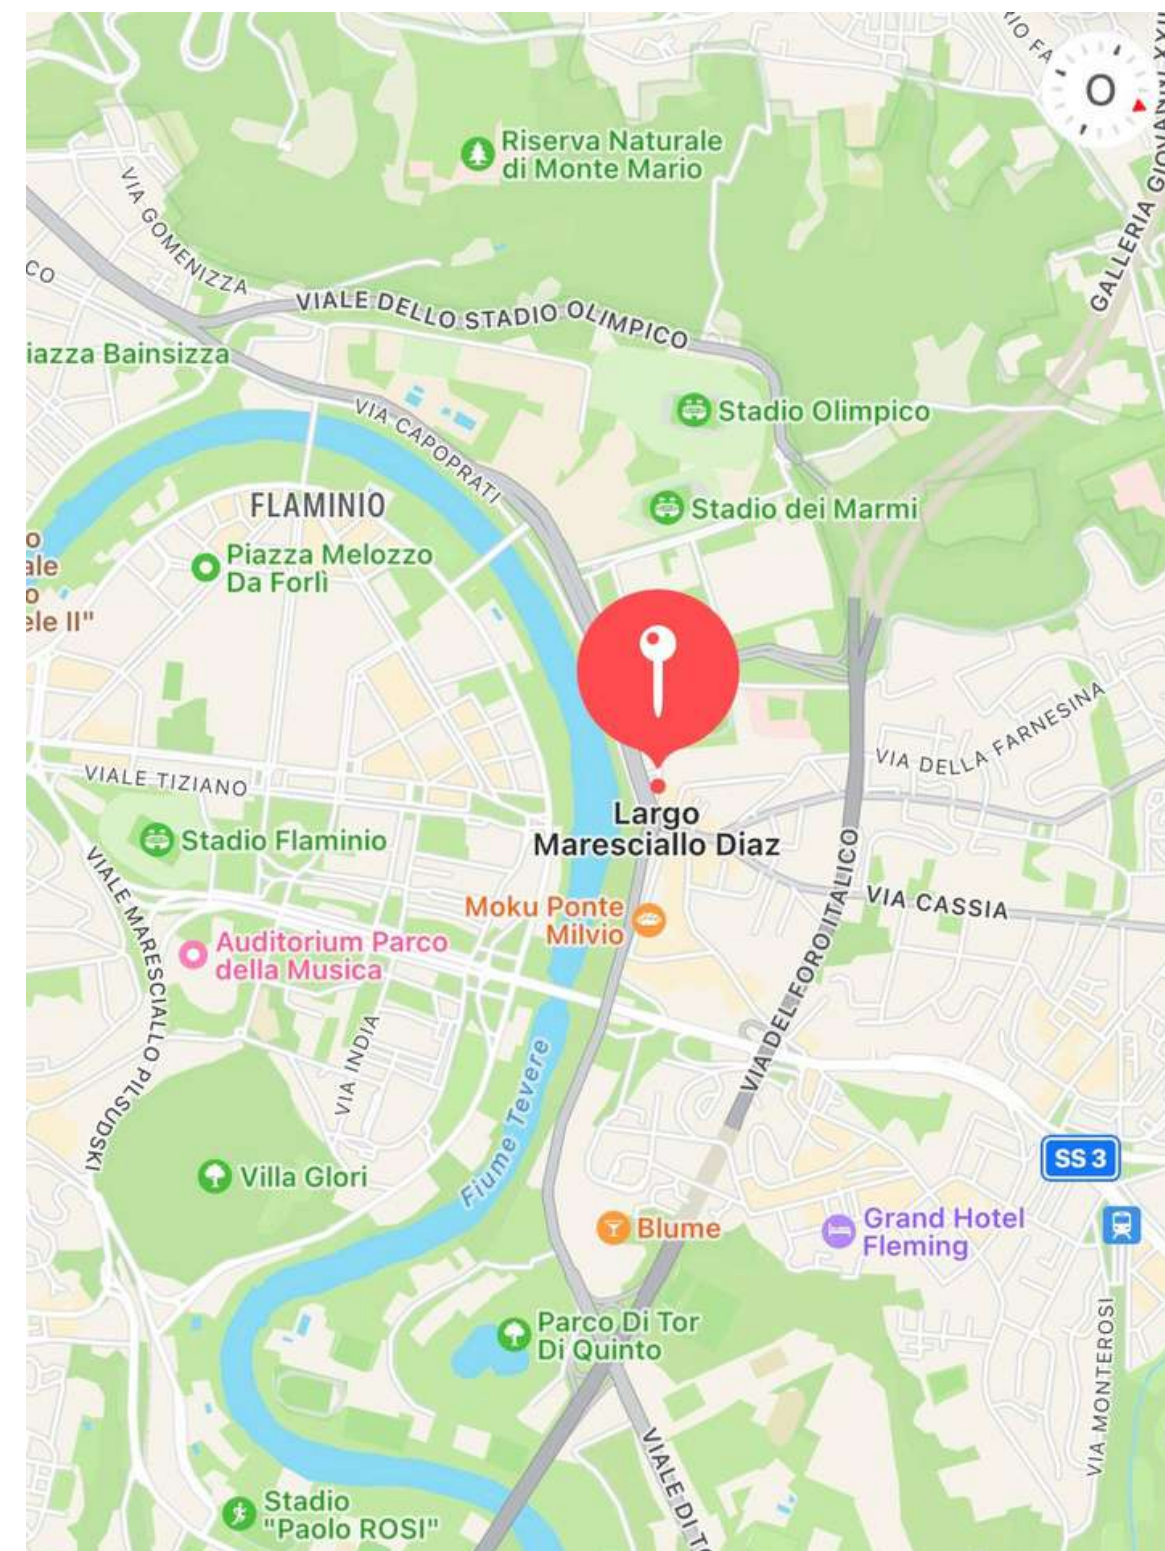

SCHEDA FILE

(Per immagini statiche e video)

Dimensione impianto: cm 300x200

Definizione grafica (pixel): 768x512

Codec AAC: 4 part 10 (H264)

Estensione JPG: loop Max 6 slot da 10''

PROGRAMMI CONSIGLIATI (IMMAGINI STATICHE)

Photoshop, Illustrator, Premiere, After Effects

CONSEGNA FILE

Almeno 6 giorni prima della
messa in onda.

Roma 06.877.280.20 |

produzione@prgroupsrl.net