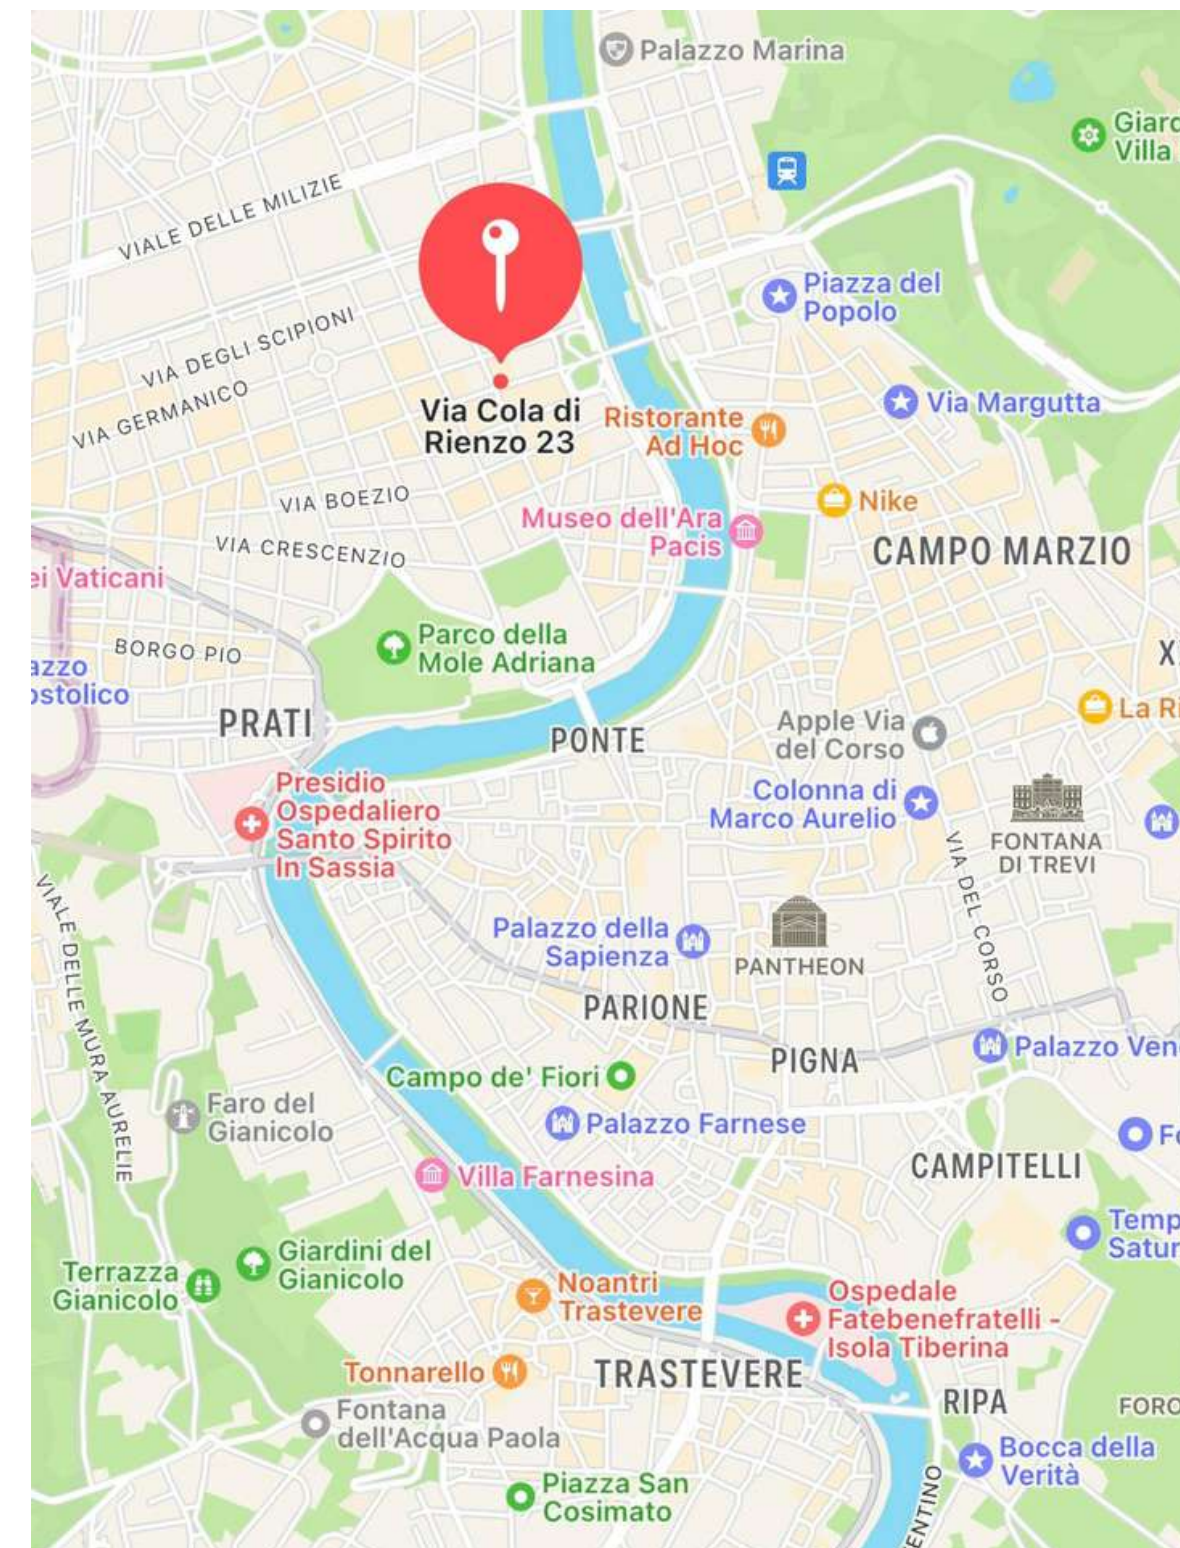

SCHEDA FILE

(Per immagini statiche e video)

Dimensione impianto: cm 4800x6000

Definizione grafica (pixel): 720x900

Codec AAC: 4 part 10 (H264)

Estensione JPG: loop Max 6 slot da 10''

PROGRAMMI CONSIGLIATI (IMMAGINI STATICHE)

Photoshop, Illustrator, Premiere, After Effects

CONSEGNA FILE

Almeno 6 giorni prima della
messa in onda.

Roma 06.877.280.20 |

produzione@prgroupsrl.net