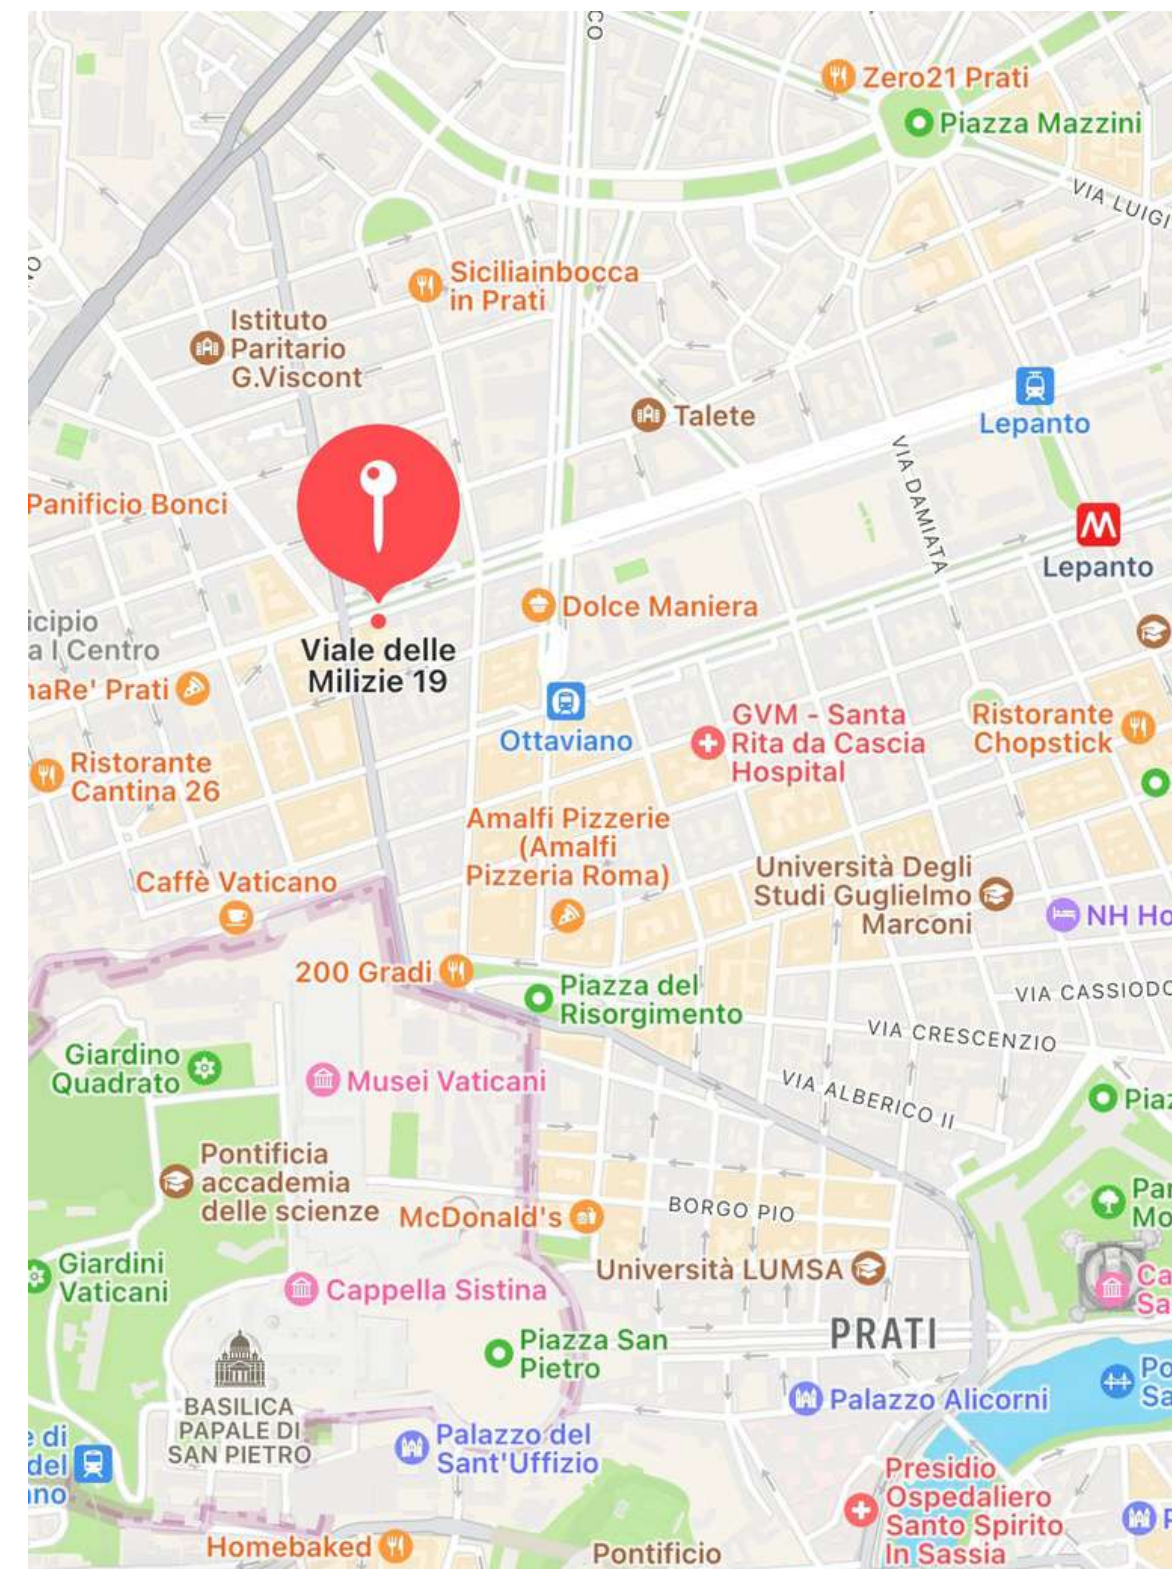

SCHEDA FILE

(Per immagini statiche e video)

Dimensione impianto: cm 300x200

Definizione grafica (pixel): 768x512

Codec AAC: 4 part 10 (H264)

Estensione JPG: loop Max 6 slot da 10''

PROGRAMMI CONSIGLIATI (IMMAGINI STATICHE)

Photoshop, Illustrator, Premiere, After Effects

CONSEGNA FILE

Almeno 6 giorni prima della
messa in onda.

Roma 06.877.280.20 |

produzione@prgroupsrl.net