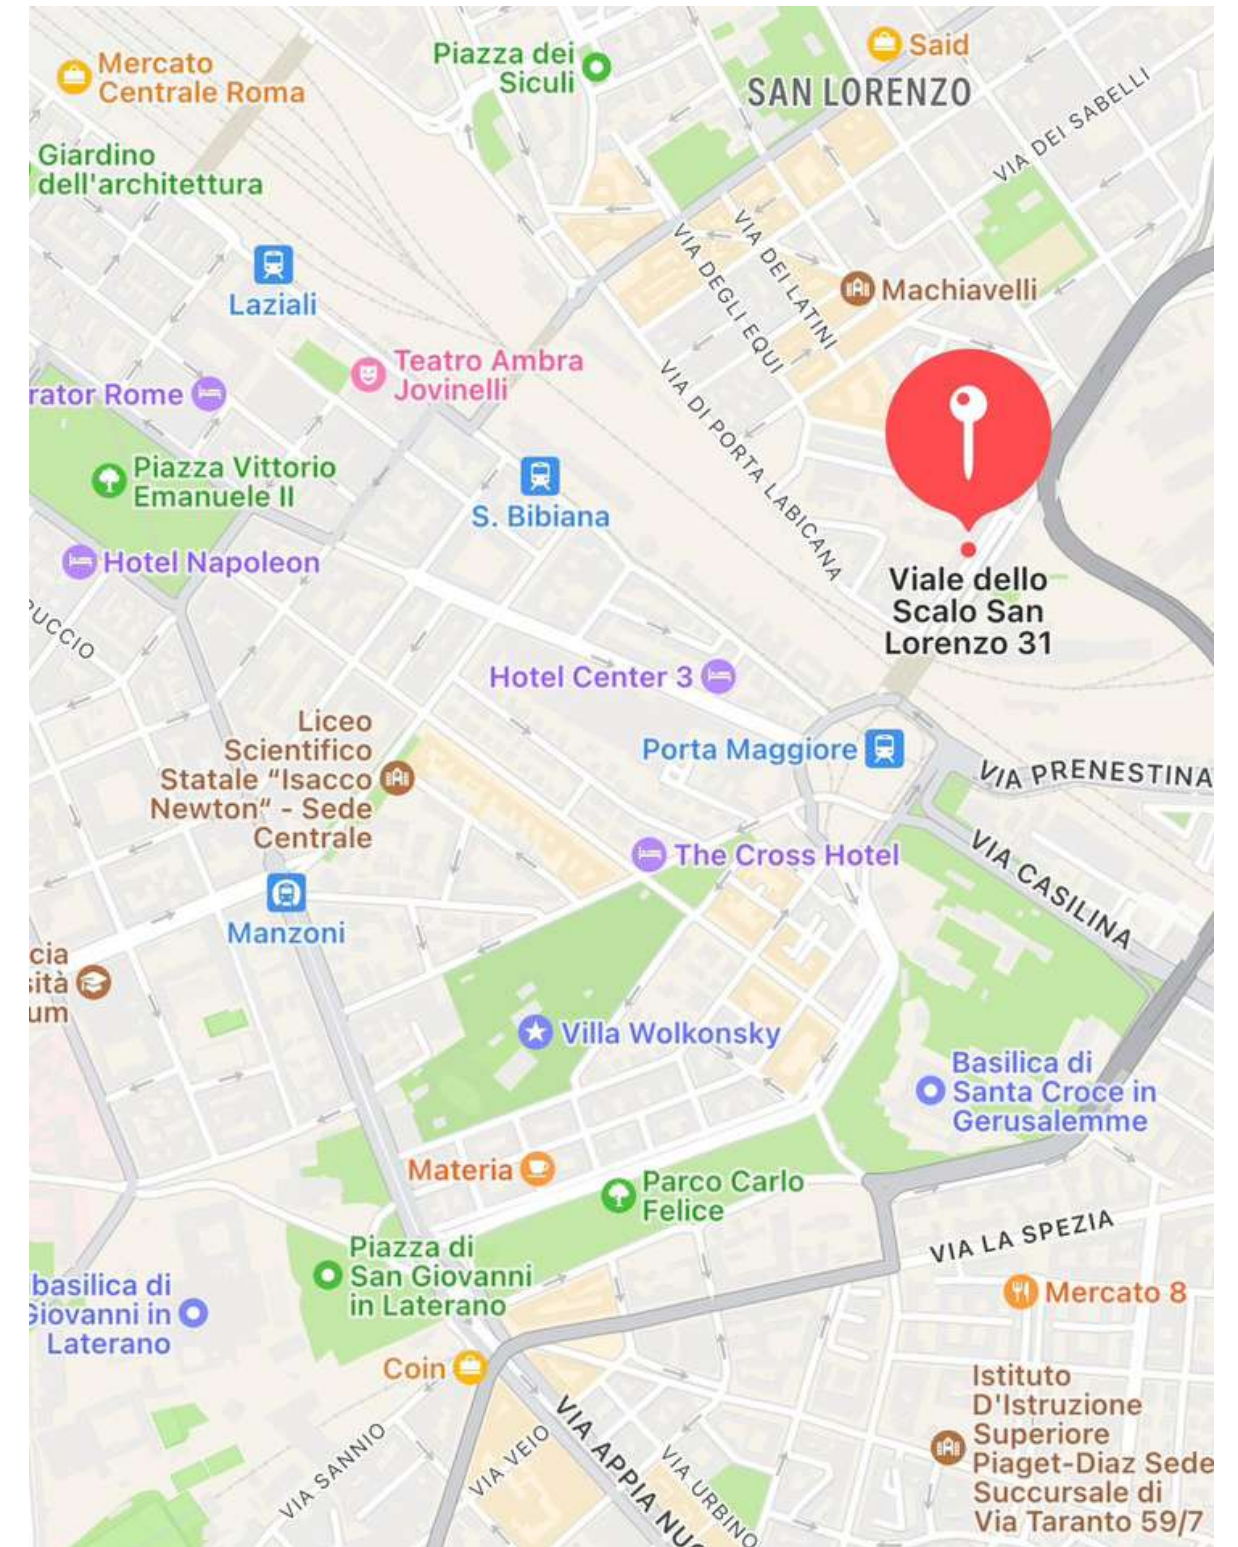

SCHEDA FILE

(Per immagini statiche e video)

Dimensione impianto: cm 800x600

Definizione grafica (pixel): 1664x1248

Codec AAC: 4 part 10 (H264)

Estensione JPG: loop Max 6 slot da 10''

PROGRAMMI CONSIGLIATI (IMMAGINI STATICHE)

Photoshop, Illustrator, Premiere, After Effects

CONSEGNA FILE

Almeno 6 giorni prima della
messa in onda.

Roma 06.877.280.20 |

produzione@prgroupsrl.net