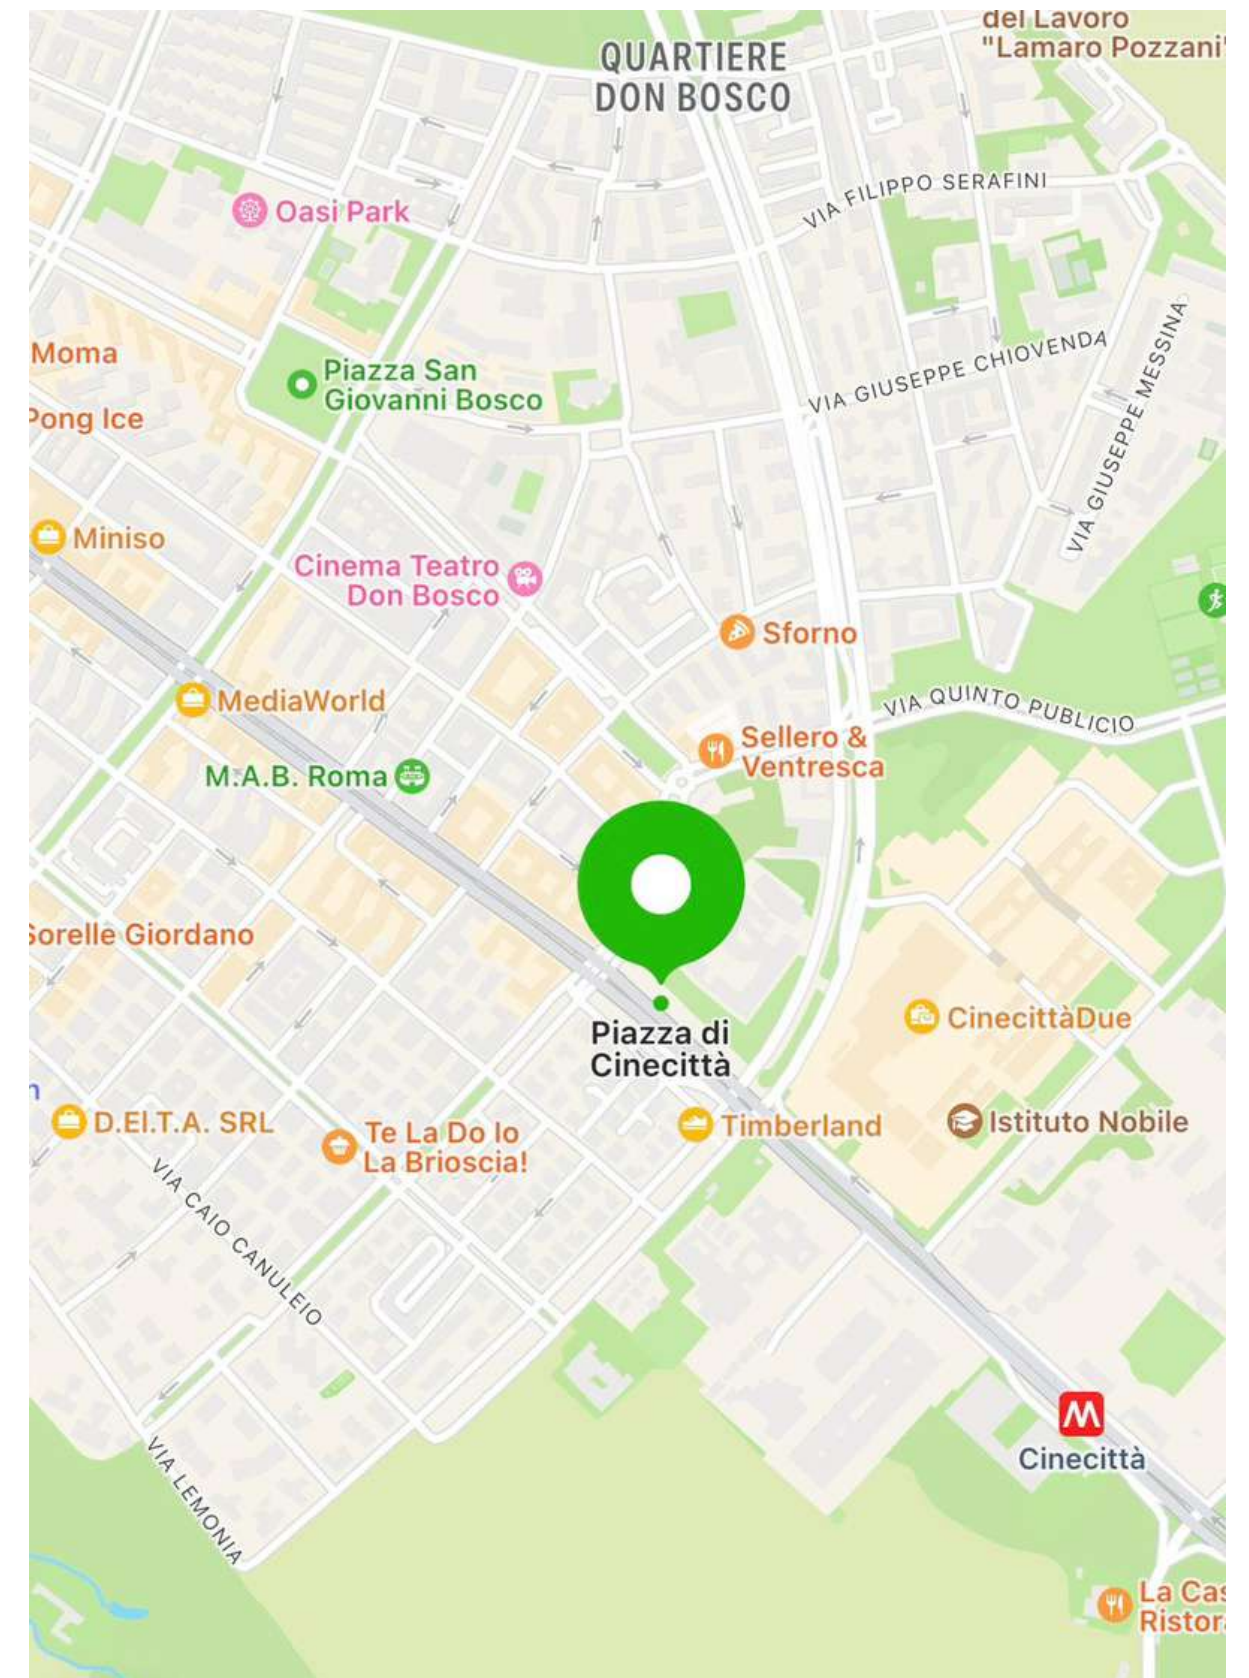

SCHEDA FILE

(Per immagini statiche e video)

Dimensione impianto: cm 900x700

Definizione grafica (pixel): 1296x1008

Codec AAC: 4 part 10 (H264)

Estensione JPG: loop Max 6 slot da 10''

PROGRAMMI CONSIGLIATI (IMMAGINI STATICHE)

Photoshop, Illustrator, Premiere, After Effects

CONSEGNA FILE

Almeno 6 giorni prima della
messa in onda.

Roma 06.877.280.20 |

produzione@prgroupsrl.net