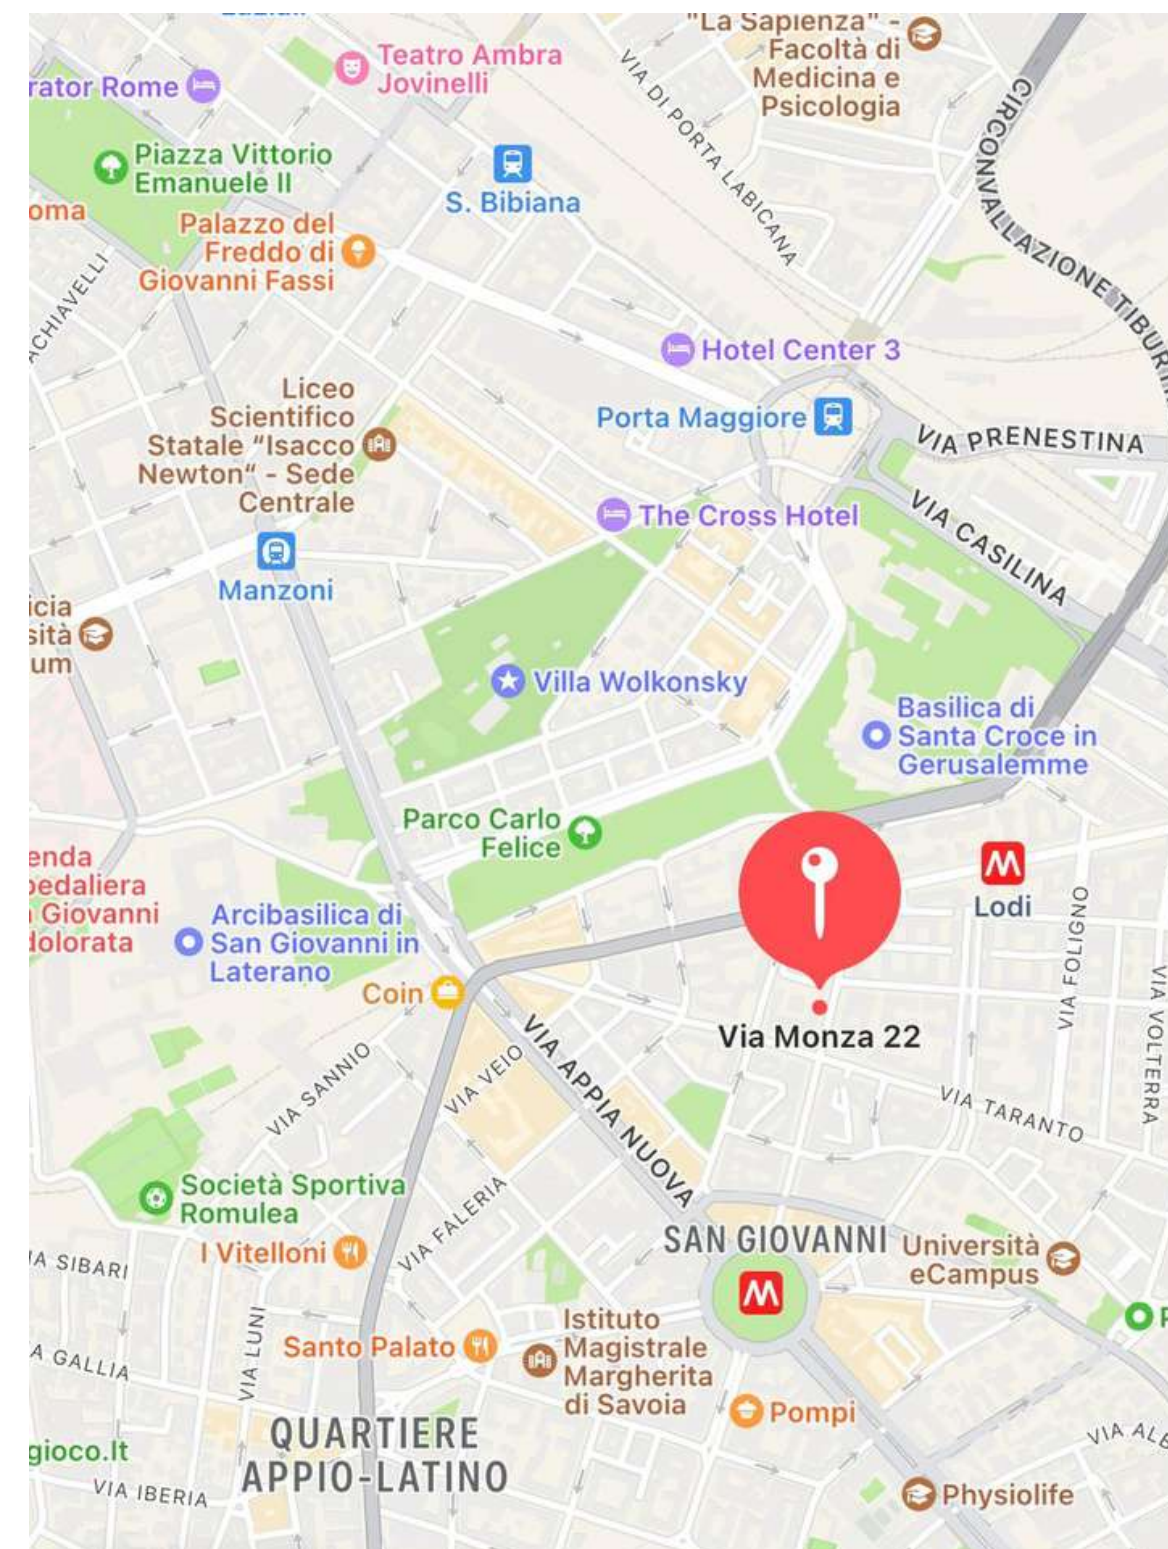

SCHEDA FILE

(Per immagini statiche e video)

Dimensione impianto: cm 900x700

Definizione grafica (pixel): 1296x1008

Codec AAC: 4 part 10 (H264)

Estensione JPG: loop Max 6 slot da 10''

PROGRAMMI CONSIGLIATI (IMMAGINI STATICHE)

Photoshop, Illustrator, Premiere, After Effects

CONSEGNA FILE

Almeno 6 giorni prima della
messa in onda.

Roma 06.877.280.20 |

produzione@prgroupsrl.net