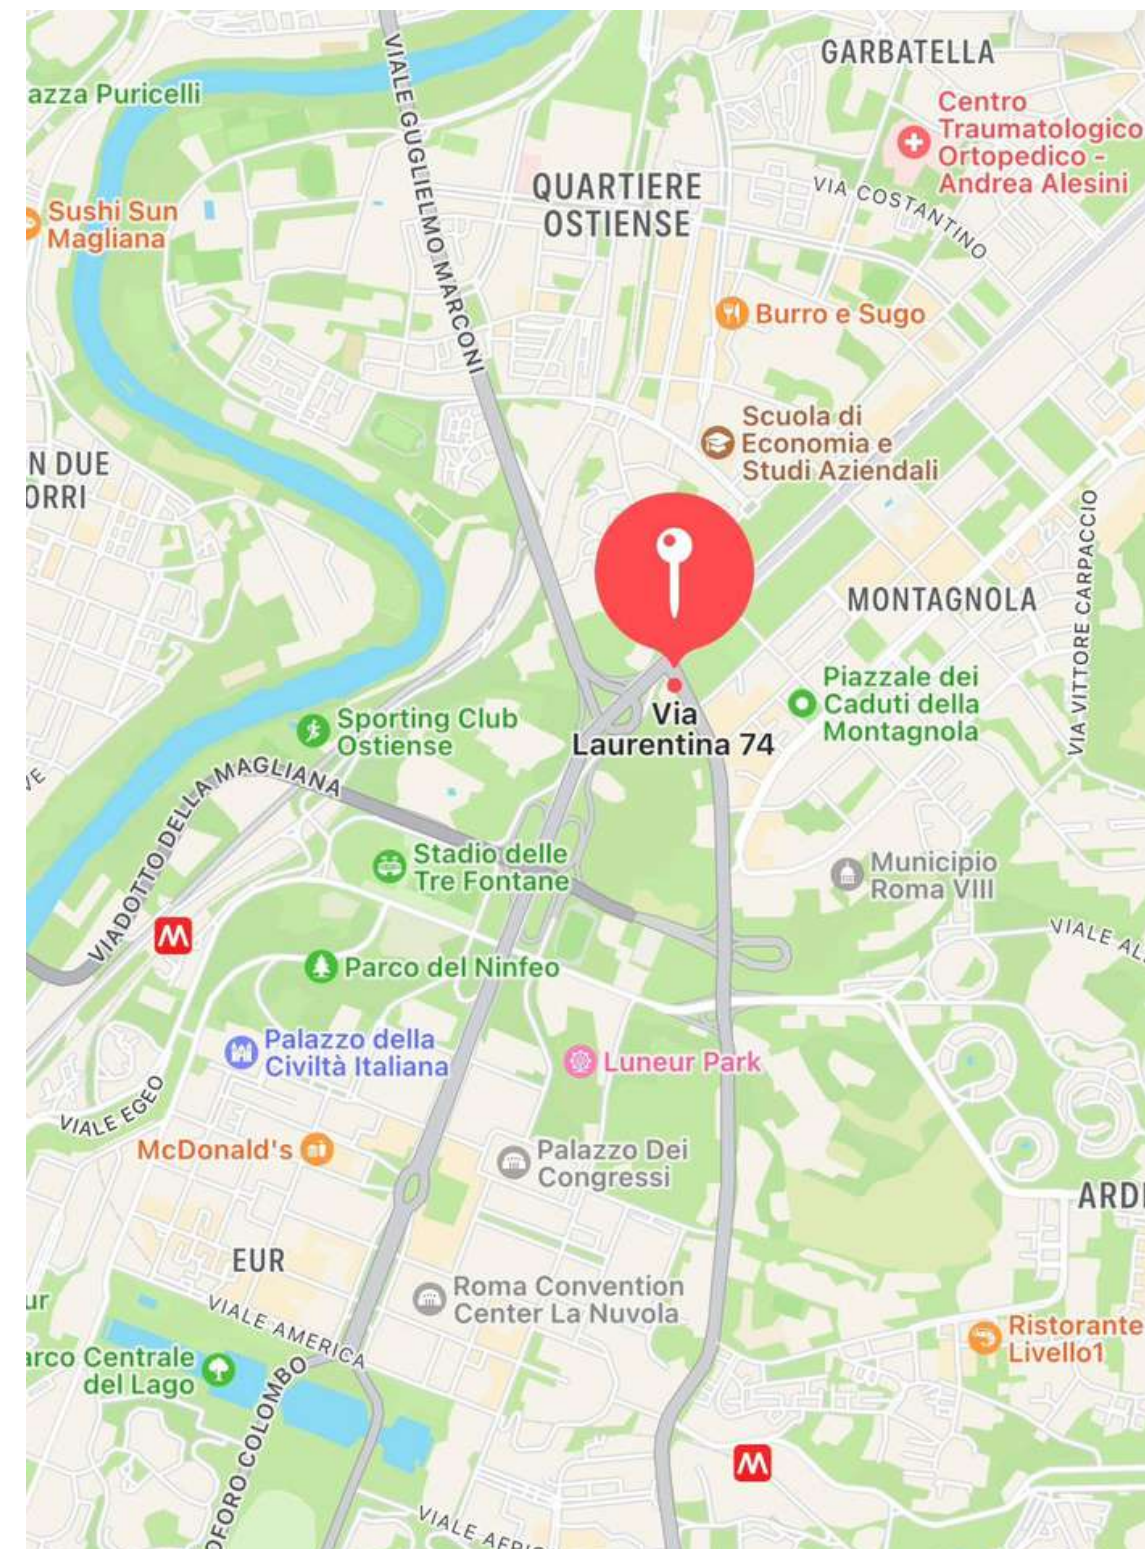

SCHEDA FILE

(Per immagini statiche e video)

Dimensione impianto: cm 800x400

Definizione grafica (pixel): 1200x600

Codec AAC: 4 part 10 (H264)

Estensione JPG: loop Max 6 slot da 10''

PROGRAMMI CONSIGLIATI (IMMAGINI STATICHE)

Photoshop, Illustrator, Premiere, After Effects

CONSEGNA FILE

Almeno 6 giorni prima della
messa in onda.

Roma 06.877.280.20 |

produzione@prgroupsrl.net