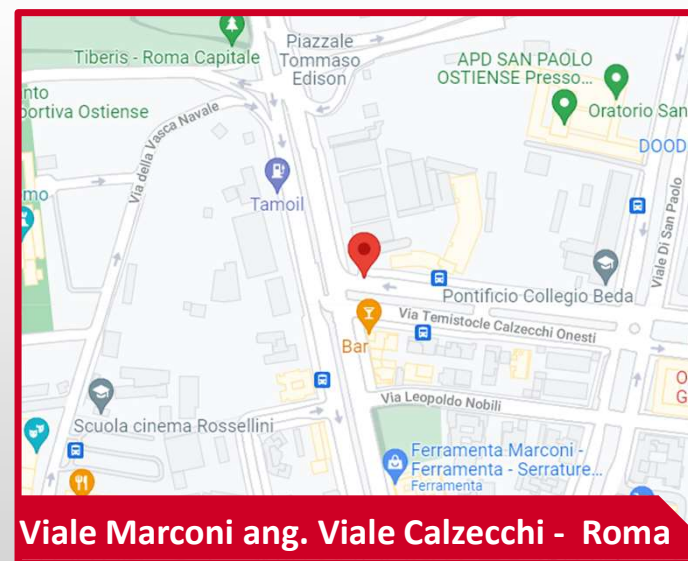

Viale Marconi ang. Viale Calzecchi - Roma